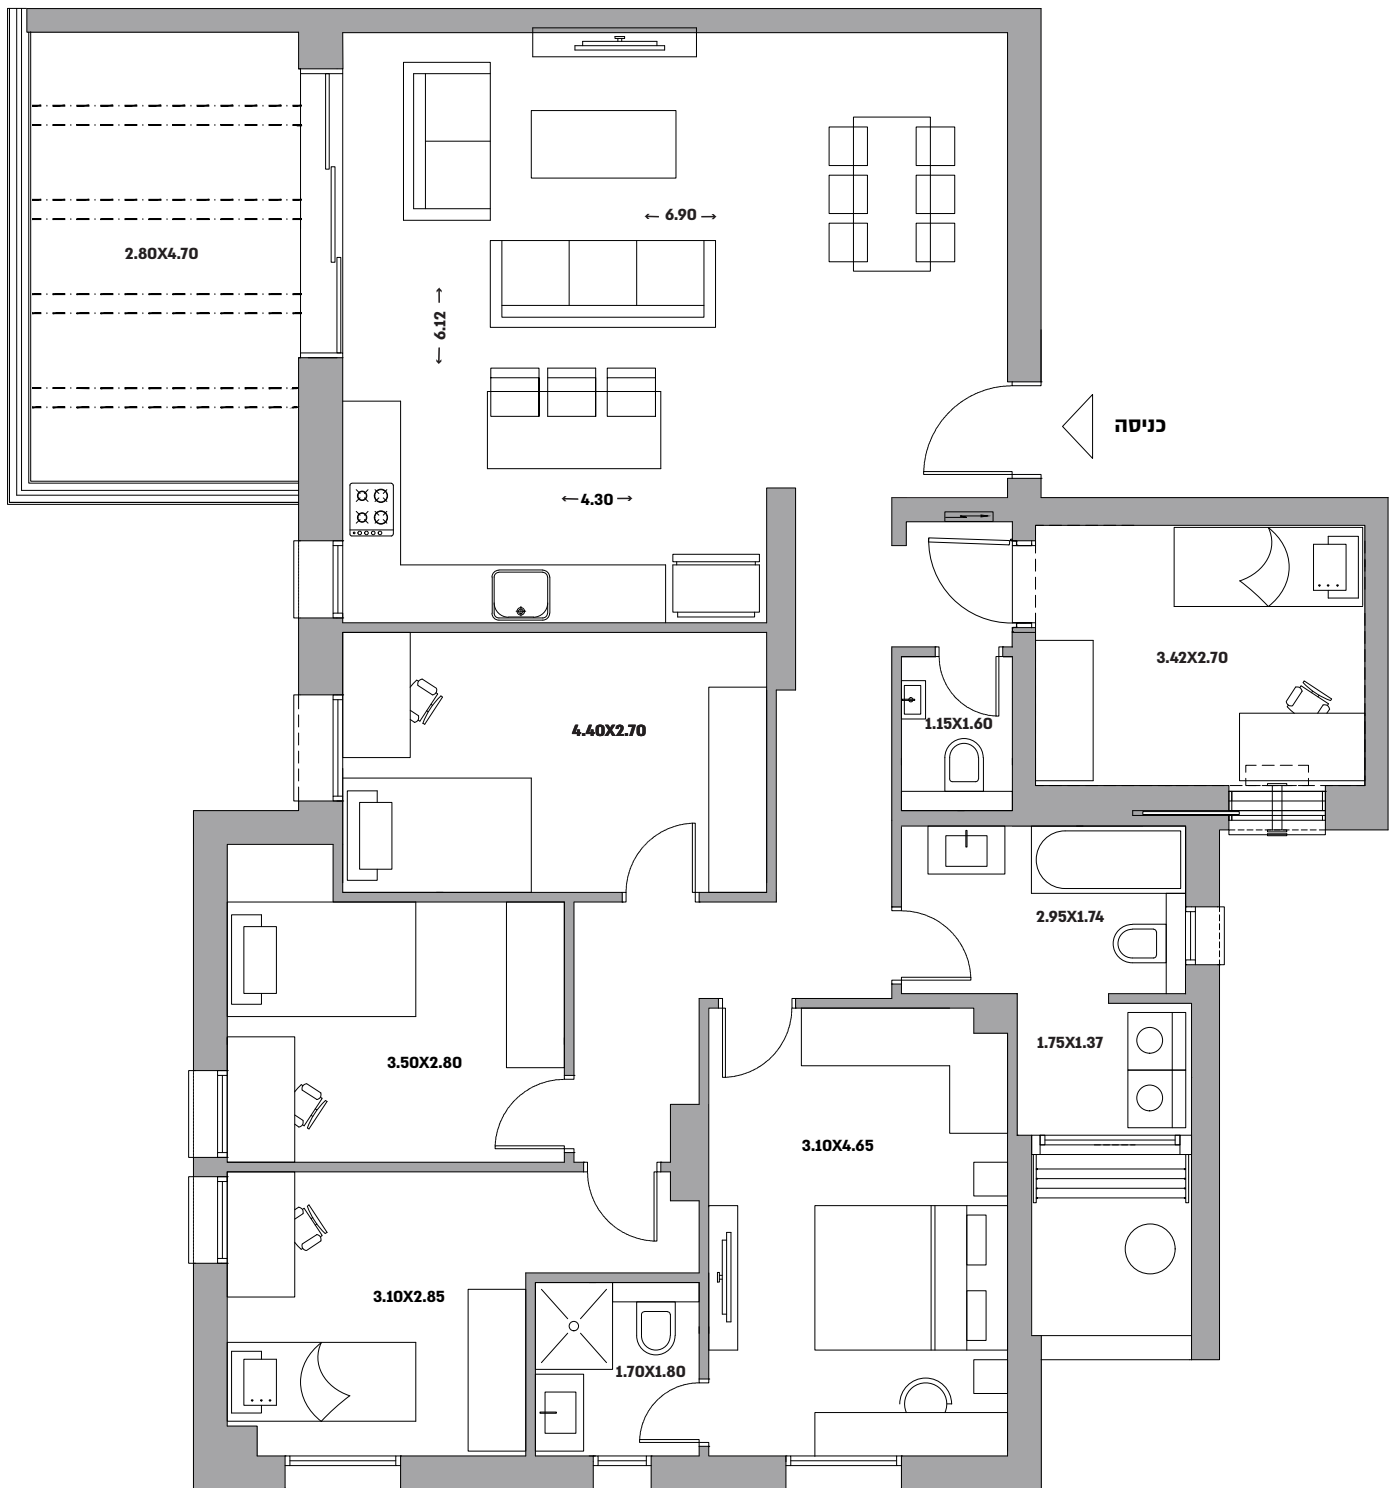

6 חדרים, דגם L, דירה 83

תוכנית הדירה וההדמיות הינן להמחשה בלבד. את החברה יחוייבו רק חוזה המכר, המפרט הטכני ויתר נספחיו. הריהוט, ארונות המטבח והאמבטיה, הכלים הסניטרים, מכשירי החשמל ופתחי החלונות והדלתות הינם לצרכי המחשה בלבד. כמו כן יתכנו שינויים במיקום קולטנים ומידות הקירות ו/או העמודים. המידות המוצגות הינן מידות לפני טיח ו/או כל ציפוי אחר. טל.ח.