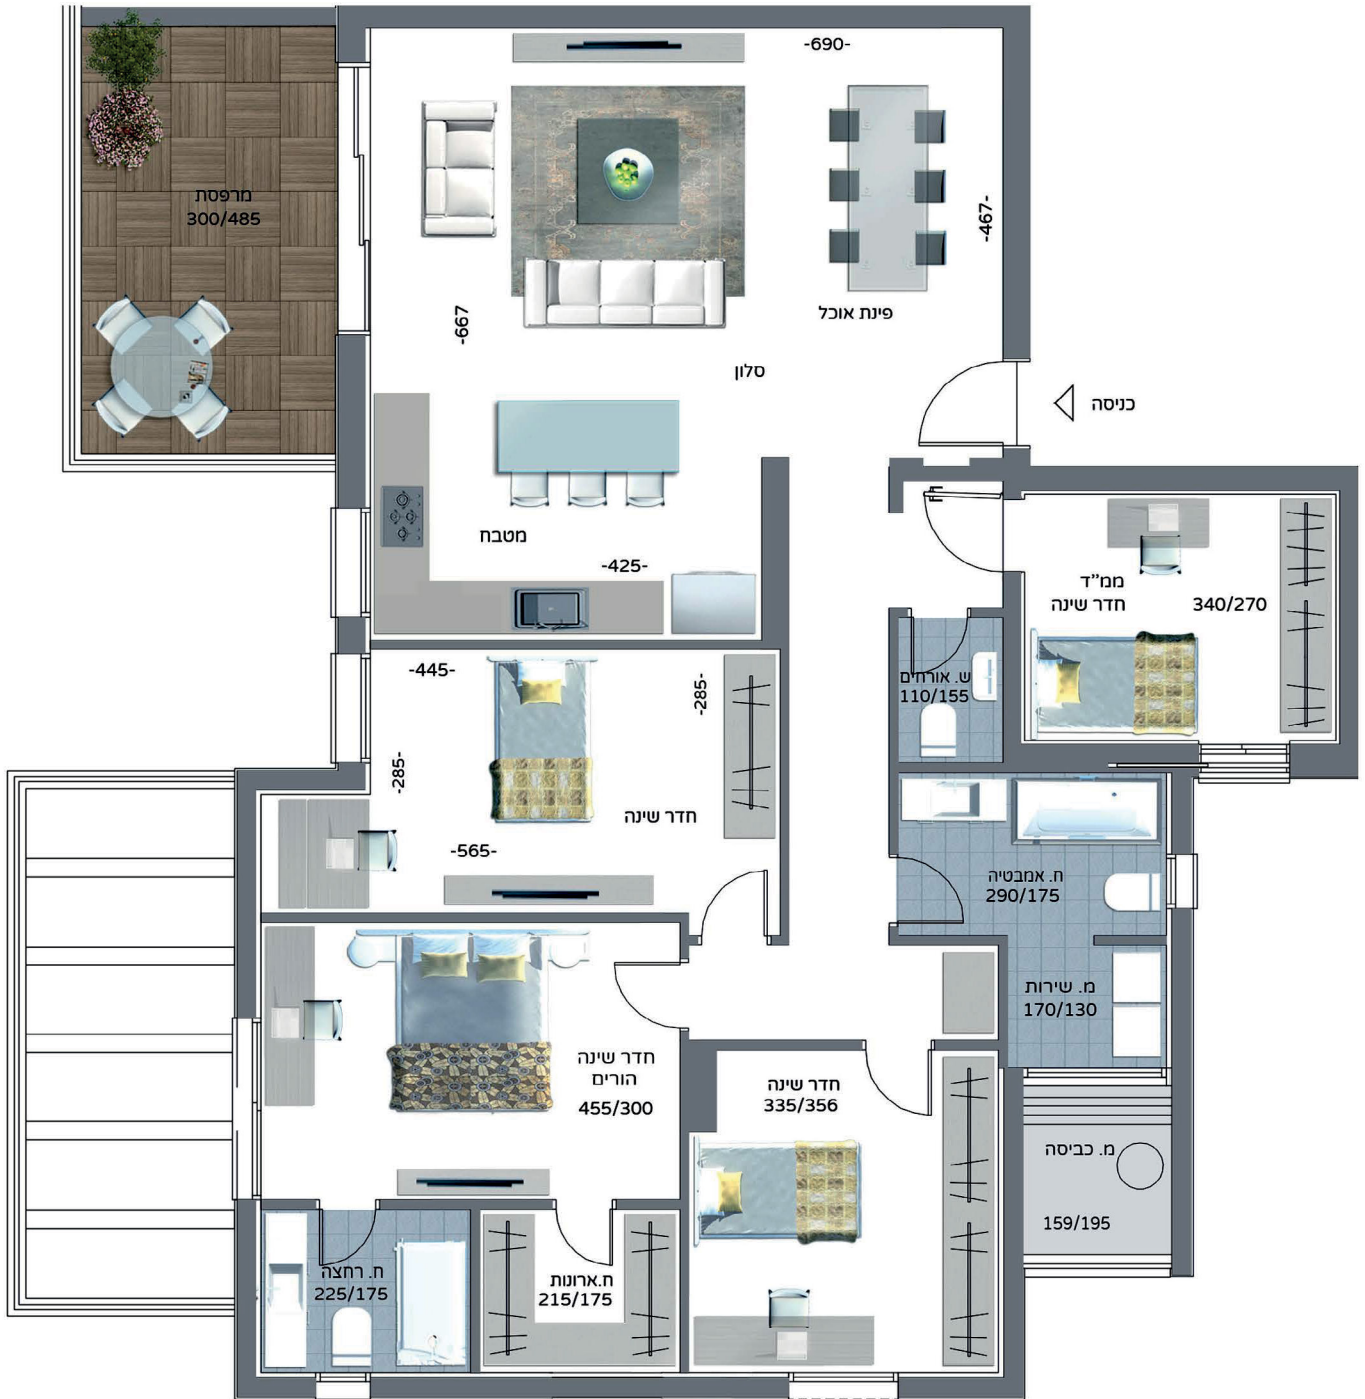

**5 חדרים, דגם E, דירה 76**

תוכנית הדירה וההדמיות הינן להמחשה בלבד. את החברה יחוייבו רק חוזה המכר, המפרט הטכני ויתר נספחיו. הריהוט, ארונות המטבח והאמבטיה, הכלים הסניטרים, מכשירי החשמל ופתחי החלונות והדלתות הינם לצרכי המחשה בלבד. כמו כן יתכנו שינויים במיקום קולטנים ומידות הקירות ו/או העמודים. המידות המוצגות הינן מידות לפני טיח ו/או כל ציפוי אחר. טל.ח.