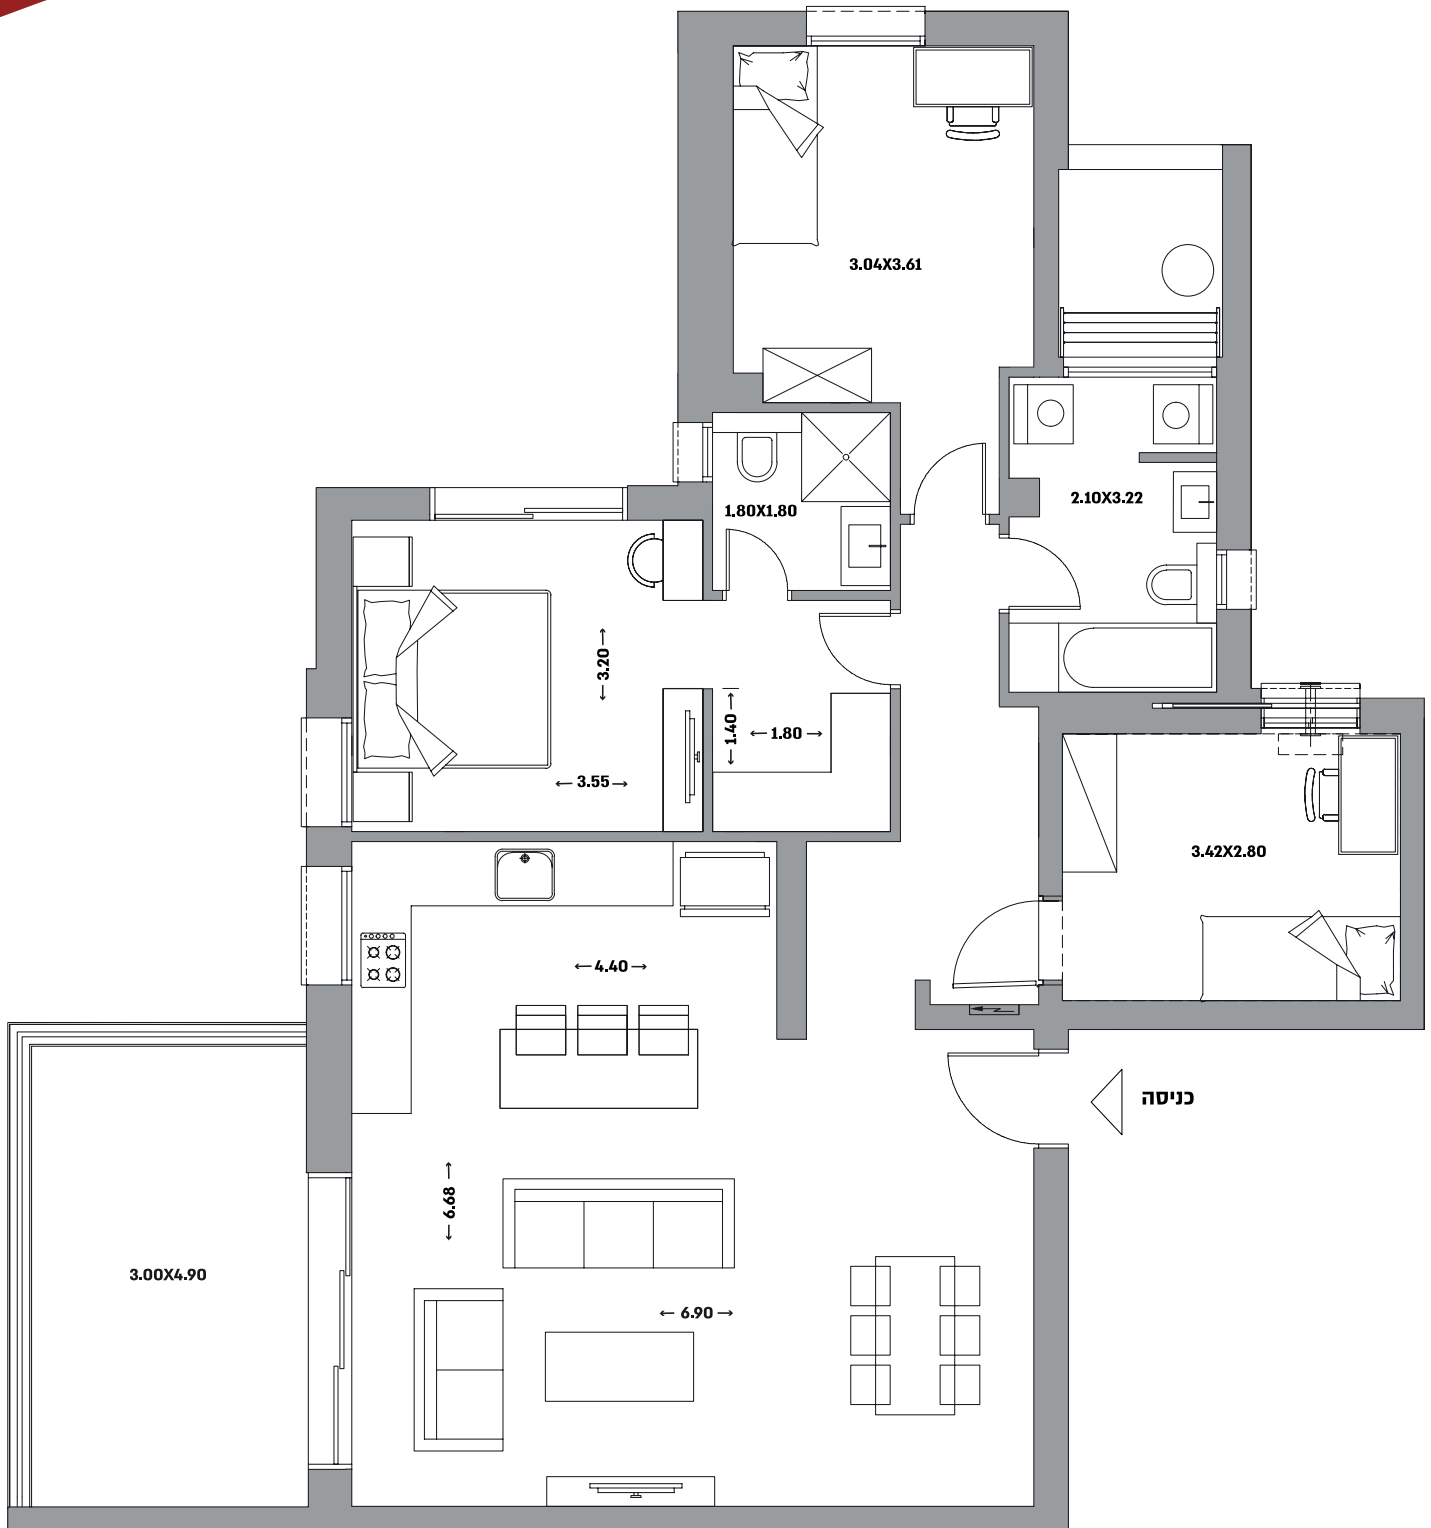

4 חדרים, דגם K, דירה 31

תוכנית הדירה וההדמיות הינן להמחשה בלבד. את החברה יחוייבו רק חוזה המכר, המפרט הטכני ויתר נספחיו. הריהוט, ארונות המטבח והאמבטיה, הכלים הסניטרים, מכשירי החשמל ופתחי החלונות והדלתות הינם לצרכי המחשה בלבד. כמו כן יתכנו שינויים במיקום קולטנים ומידות הקירות ו/או העמודים. המידות המוצגות הינן מידות לפני טיח ו/או כל ציפוי אחר. טל.ח.