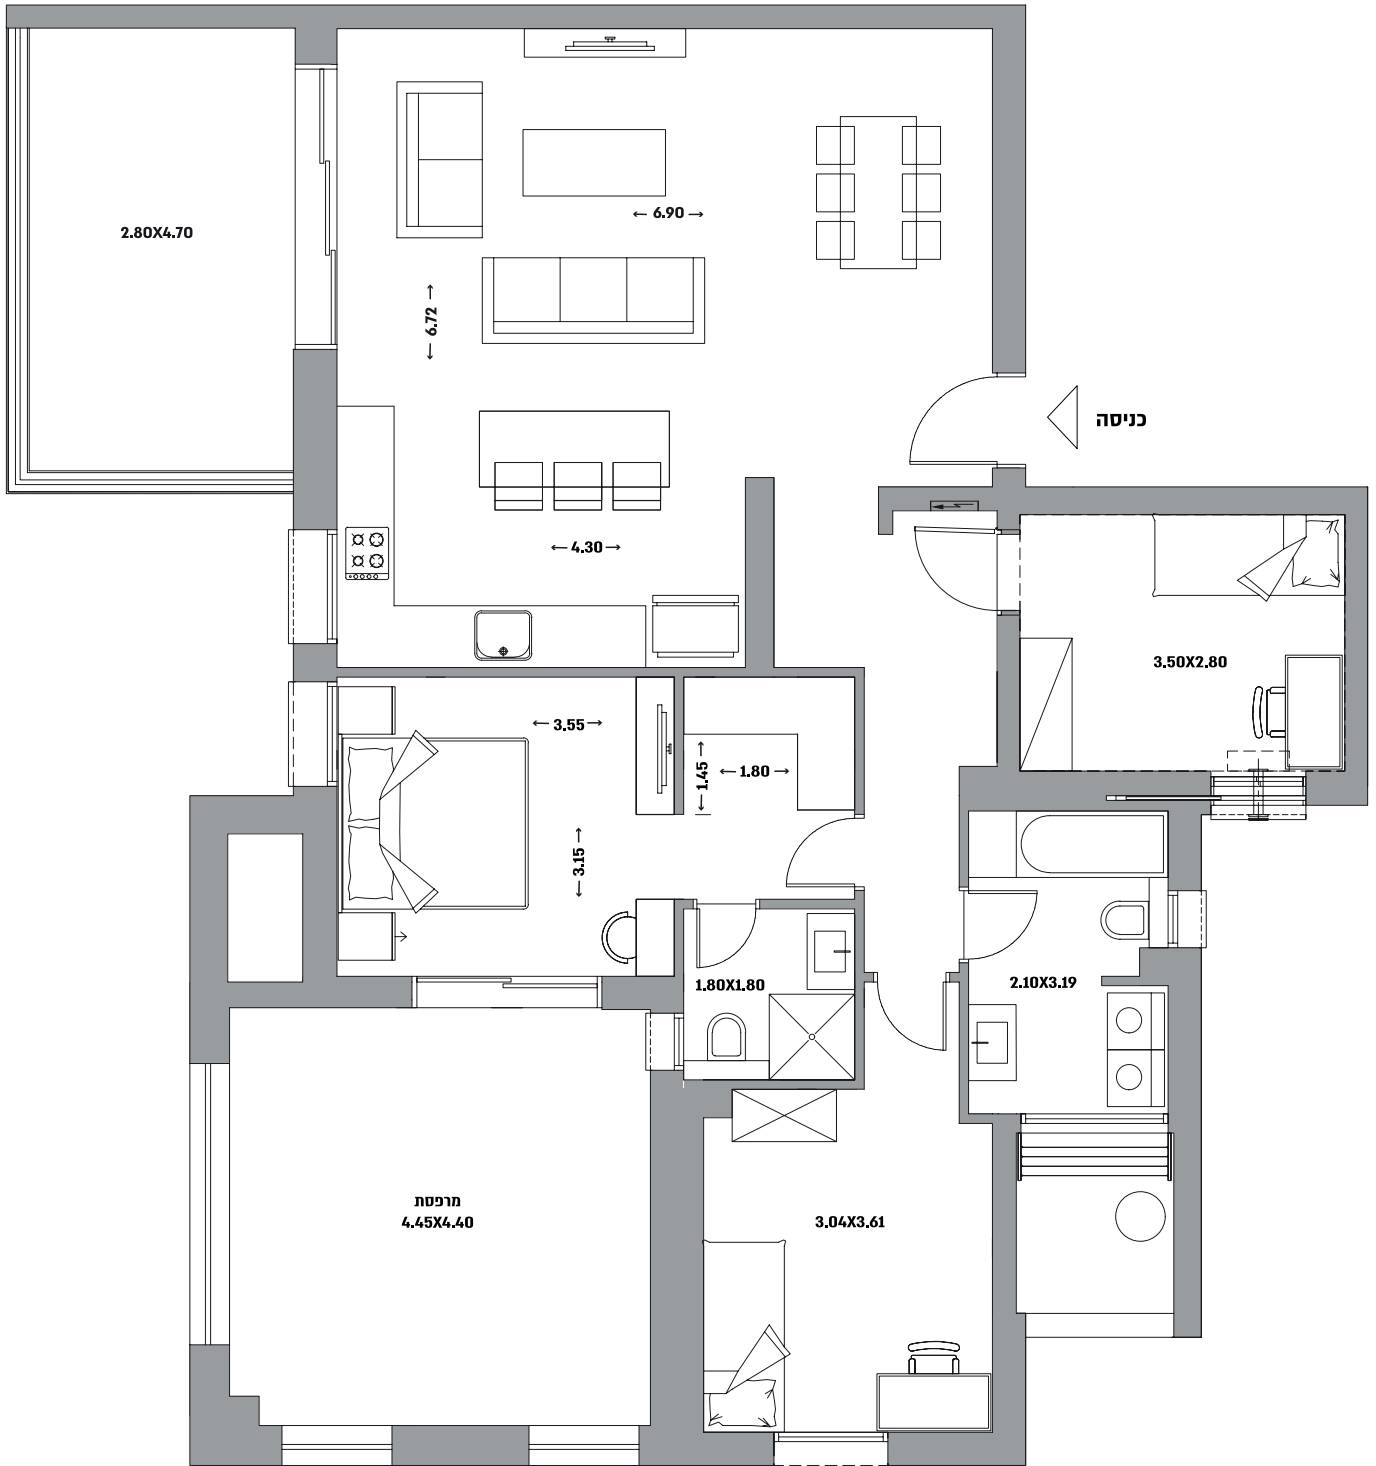

**4 חדרים, דגם K, דירה 28**

תוכנית הדירה וההדמיות הינן להמחשה בלבד. את החברה יחוייבו רק חוזה המכר, המפרט הטכני ויתר נספחיו. הריהוט, ארונות המטבח והאמבטיה, הכלים הסניטרים, מכשירי החשמל ופתחי החלונות והדלתות הינם לצרכי המחשה בלבד. כמו כן יתכנו שינויים במיקום קולטנים ומידות הקירות ו/או העמודים. המידות המוצגות הינן מידות לפני טיח ו/או כל ציפוי אחר. טל.ח.